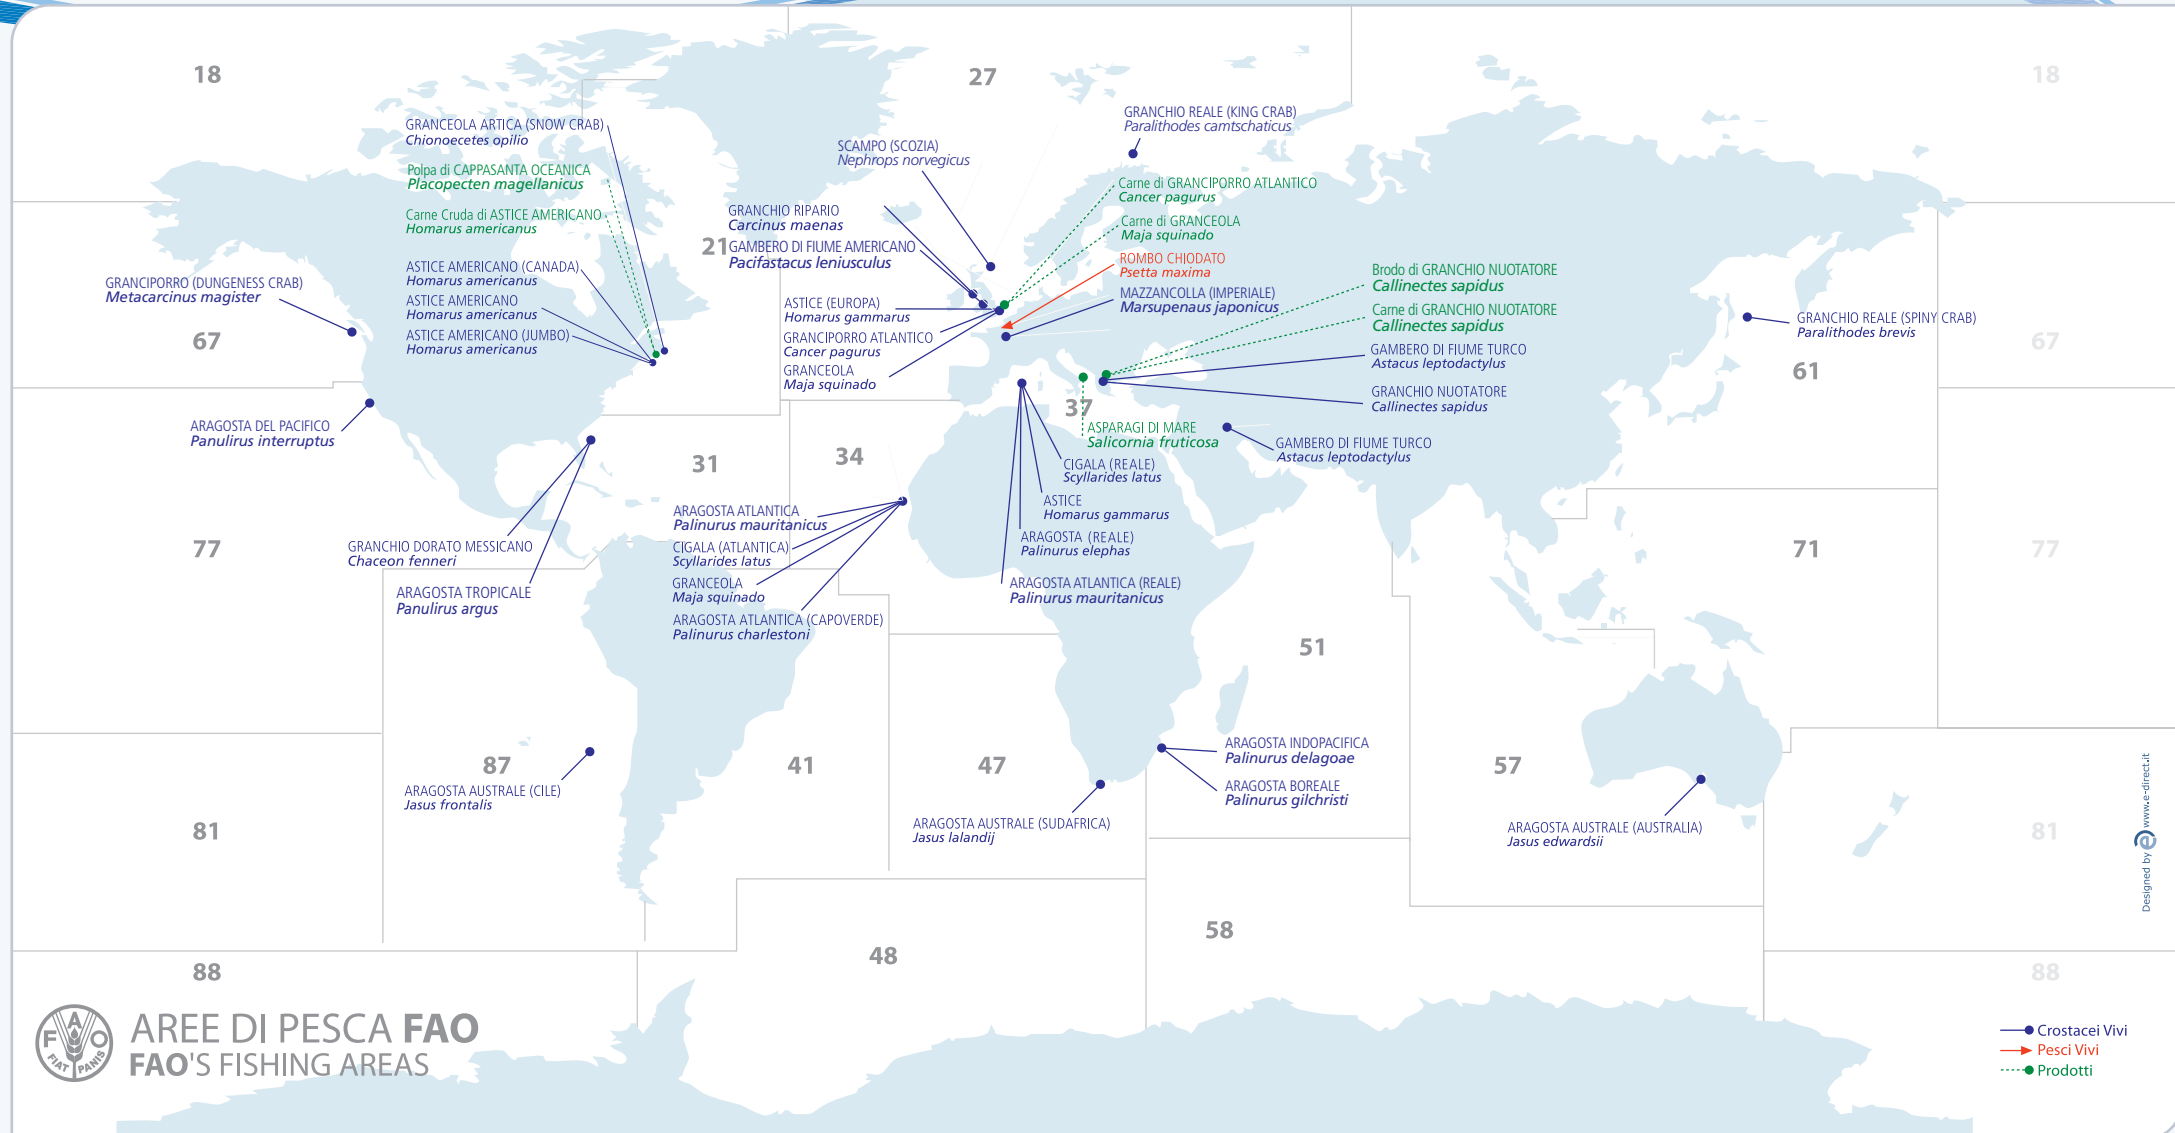

**"Specialisti  
del VIVO"**

**LIVE SEAFOOD**

**SDV S.r.l.**

Via dell'Industria, n° 8  
47843 Misano Adriatico (RN) Italia

Tel.: +39 0541 69 78 42  
Fax: +39 0541 60 97 65

[www.specialistidelvivo.com](http://www.specialistidelvivo.com)

[info@specialistidelvivo.com](mailto:info@specialistidelvivo.com)

**VIVAIO CROSTACEI DA 20 TON**

**Area 18** - Mare Artico (Arctic Sea)  
**Area 21** - Oceano Atlantico Nord-Occidentale (Atlantic, Northwest)  
**Area 27** - Oceano Atlantico Nord-Orientale (Atlantic, Northeast)  
**Area 31** - Oceano Atlantico Centro-Occidentale (Atlantic, Western Central)  
**Area 34** - Oceano Atlantico Centro-Orientale (Atlantic, Eastern Central)  
**Area 37** - Mare Mediterraneo e Nero (Mediterranean and Black Sea)  
**Area 41** - Oceano Atlantico Sud-Occidentale (Atlantic, Southwest)

**Area 47** - Oceano Atlantico Sud-Orientale (Atlantic, Southeast)  
**Area 48** - Oceano Atlantico Antartico (Atlantic, Antarctic)  
**Area 51** - Oceano Indiano Occidentale (Indian Ocean, Western)  
**Area 57** - Oceano Indiano Orientale (Indian Ocean, Eastern)  
**Area 58** - Oceano Indiano Antartico e Meridionale (Indian Ocean, Antarctic and Southern)  
**Area 61** - Oceano Pacifico Nord-Occidentale (Pacific, Northwest)  
**Area 67** - Oceano Pacifico Nord-Orientale (Pacific, Northeast)

**Area 71** - Oceano Pacifico Centro-Occidentale (Pacific, Western Central)  
**Area 77** - Oceano Pacifico Centro-Orientale (Pacific, Eastern Central)  
**Area 81** - Oceano Pacifico Sud-Occidentale (Pacific, Southwest)  
**Area 87** - Oceano Pacifico Sud-Orientale (Pacific, Southeast)  
**Area 88** - Oceano Pacifico Antartico (Pacific, Antarctic)