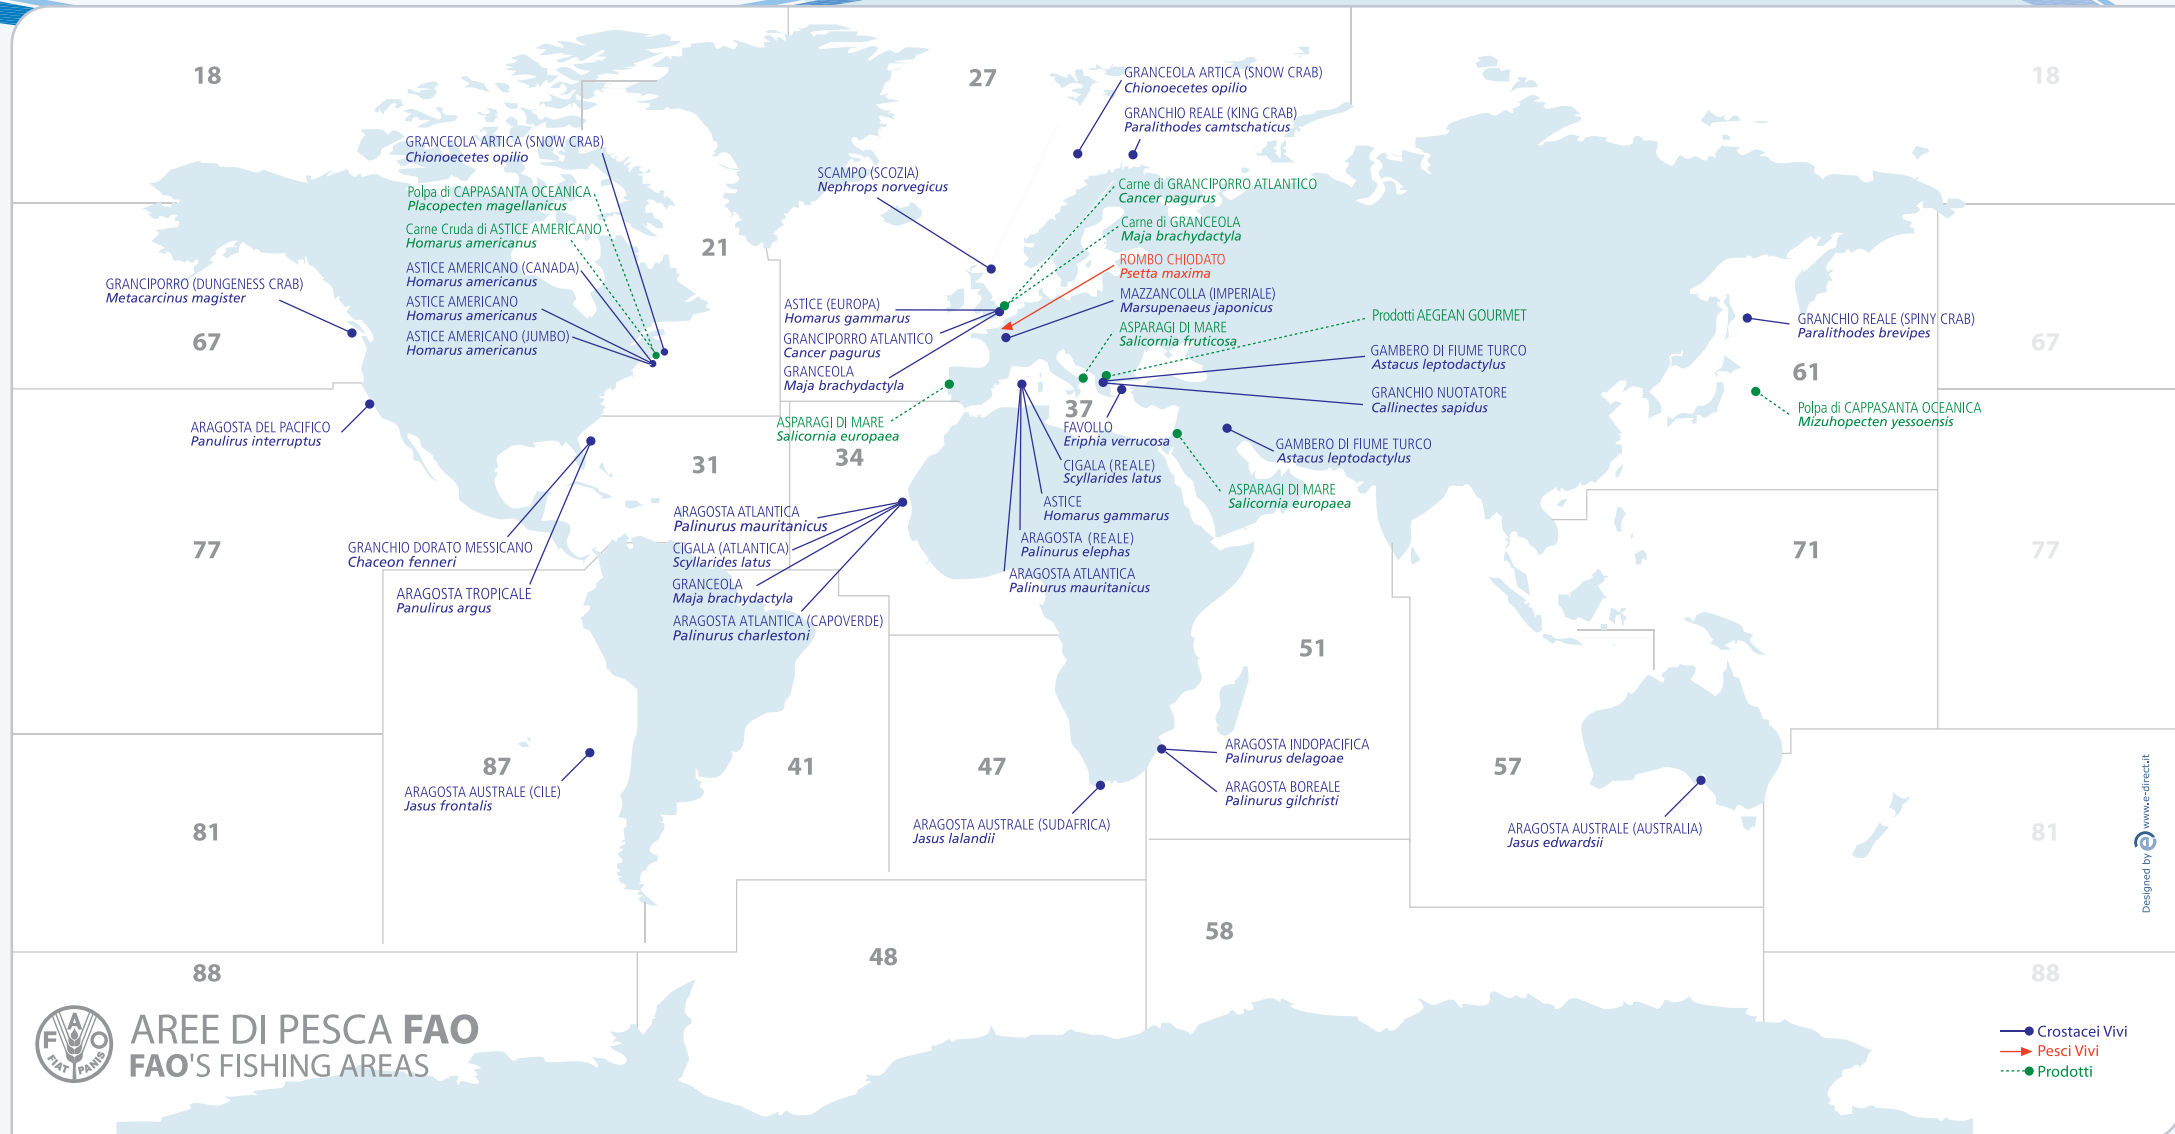

"Specialisti  
del VIVO"

LIVE SEAFOOD

SDV S.r.l.

Via dell'Industria, n° 8  
47843 Misano Adriatico (RN) Italia

Tel.: +39 0541 69 78 42  
Fax: +39 0541 60 97 65

www.specialistidelvivo.com

commerciale@specialistidelvivo.com

VIVAIO CROSTACEI DA 20 TON

Area 18 - Mare Artico (Arctic Sea)  
Area 21 - Oceano Atlantico Nord-Ovest (Atlantic, Northwest)  
Area 27 - Oceano Atlantico Nord-Orientale (Atlantic, Northeast)  
Area 31 - Oceano Atlantico Centro-Occidentale (Atlantic, Western Central)  
Area 34 - Oceano Atlantico Centro-Orientale (Atlantic, Eastern Central)  
Area 37 - Mare Mediterraneo e Nero (Mediterranean and Black Sea)  
Area 41 - Oceano Atlantico Sud-Ovest (Atlantic, Southwest)

Area 47 - Oceano Atlantico Sud-Est (Atlantic, Southeast)  
Area 48 - Oceano Atlantico Antartico (Atlantic, Antarctic)  
Area 51 - Oceano Indiano Occidentale (Indian Ocean, Western)  
Area 57 - Oceano Indiano Orientale (Indian Ocean, Eastern)  
Area 58 - Oceano Indiano Antartico e Meridionale (Indian Ocean, Antarctic and Southern)  
Area 61 - Oceano Pacifico Nord-Ovest (Pacific, Northwest)  
Area 67 - Oceano Pacifico Nord-Est (Pacific, Northeast)

Area 71 - Oceano Pacifico Centro-Occidentale (Pacific, Western Central)  
Area 77 - Oceano Pacifico Centro-Orientale (Pacific, Eastern Central)  
Area 81 - Oceano Pacifico Sud-Ovest (Pacific, Southwest)  
Area 87 - Oceano Pacifico Sud-Est (Pacific, Southeast)  
Area 88 - Oceano Pacifico Antartico (Pacific, Antarctic)